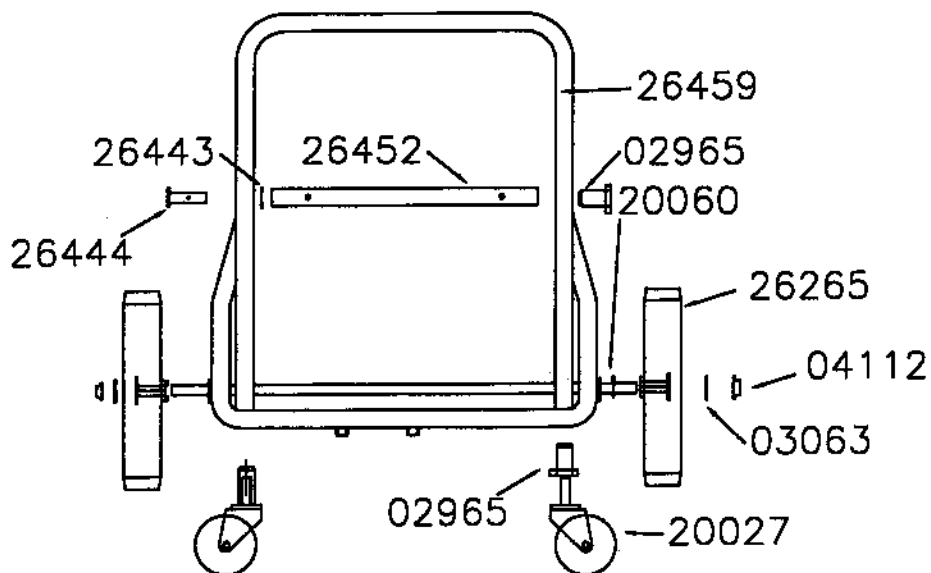

26460

TANK ASSY 18 TIP & POUR

MAY 2001
07610

**TANK ASSY 18 TIP & POUR
PARTS LIST 26460**

ITEM	DESCRIPTION	QTY REQ
02965	CASTER SOCKET	4
03063	NYLON WASHER	4
04112	AXLE END CAPS	2
20027	3" CASTER	2
20060	TENSION WASHER	2
22313	#10 X 3/8 PHS HI-LO	4
26102	CLAMP PLASTIC	2
26101	INLET AIR DEFLECTOR	1
26224	18 GALLON TANK	1
26226	DRAIN PLUG ASSEMBLY	1
26265	10" WHEEL GREY	2
26443	HITCH PIN CLIP SS	2
26444	CLEVIS PIN - TANK HINGE	2
26449	WELD NUT SIZED	2
26450	HANDLE MACHINED	1
26452	HINGE TUBE T & P PTD WWG	1
26459	DOLLY TIP & POUR PTD WWG	1
7140221	SCREW 5/16-18 X 1-1/4 HXHDCP SS	2
7140501	NUT 1/4-20 NYLK SS	2
7140840	SCREW 1/4-20 X 1 RNDPHL SS	2

MAY 2001

26490

SQUEEGEE BRACKET XL

SQUEEGEE BRACKET XL

PARTS LIST 26490

ITEM	DESCRIPTION	QTY REQ
26443	HITCH PIN CLIP SS1	1
26470	SQG BKT - HINGE PLD1	1
26474	SQG BKT - MOUNT PLD1	1
26477	SQG BKT - PEDAL PLD1	1
26478	SQG BKT - CLEVIS1	1
26479	SQG BKT - SPRING1	1
7140016	WASHER LCK SS4	6
7140553	SCREW -20 X HXHDCP SS4	4
26475	SQG BKT - PLATE PLD1	1
7140550	SCREW 1 1/4"X1/4" HXHDCP SS4	1
7140551	NUT 1/4"X20 SS4	1
7140557	SCREW 3/4"X1/4" HXHDCP SS4	1