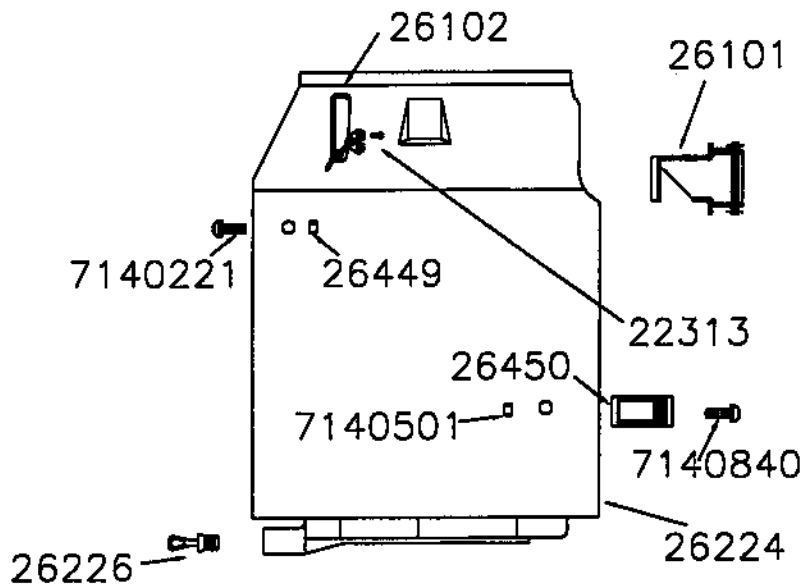

26460

TANK ASSY 18 TIP & POUR

MAY 2001
07610

**TANK ASSY 18 TIP & POUR
PARTS LIST 26460**

ITEM	DESCRIPTION	QTY REQ
02965	CASTER SOCKET	4
03063	NYLON WASHER	4
04112	AXLE END CAPS	2
20027	3" CASTER	2
20060	TENSION WASHER	2
22313	#10 X 3/8 PHS HI-LO	4
26102	CLAMP PLASTIC	2
26101	INLET AIR DEFLECTOR	1
26224	18 GALLON TANK	1
26226	DRAIN PLUG ASSEMBLY	1
26265	10" WHEEL GREY	2
26443	HITCH PIN CLIP SS	2
26444	CLEVIS PIN - TANK HINGE	2
26449	WELD NUT SIZED	2
26450	HANDLE MACHINED	1
26452	HINGE TUBE T & P PTD WWG	1
26459	DOLLY TIP & POUR PTD WWG	1
7140221	SCREW 5/16-18 X 1-1/4 HXHDCP SS	2
7140501	NUT 1/4-20 NYLK SS	2
7140840	SCREW 1/4-20 X 1 RNDPHL SS	2

MAY 2001

26490

SQUEEGEE BRACKET XL

SQUEEGEE BRACKET XL

PARTS LIST 26490

ITEM	DESCRIPTION	QTY REQ
26443	HITCH PIN CLIP SS1	1
26470	SQG BKT - HINGE PLD1	1
26474	SQG BKT - MOUNT PLD1	1
26477	SQG BKT - PEDAL PLD1	1
26478	SQG BKT - CLEVIS1	1
26479	SQG BKT - SPRING1	1
7140016	WASHER LCK SS4	6
7140553	SCREW -20 X HXHDCP SS4	4
26475	SQG BKT - PLATE PLD1	1
7140550	SCREW 1 1/4"X1/4" HXHDCP SS4	1
7140551	NUT 1/4"X20 SS4	1
7140557	SCREW 3/4"X1/4" HXHDCP SS4	1