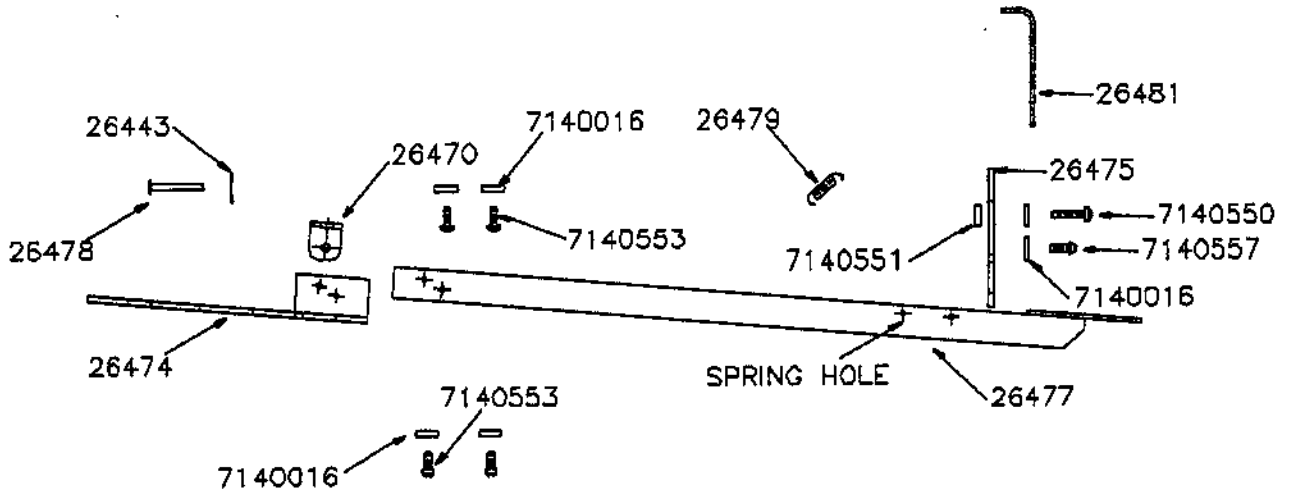

26460

TANK ASSY 18 TIP & POUR

MAY 2001
07610

**TANK ASSY 18 TIP & POUR
PARTS LIST 26460**

ITEM	DESCRIPTION	QTY REQ
02965	CASTER SOCKET	4
03063	NYLON WASHER	4
04112	AXLE END CAPS	2
20027	3" CASTER	2
20060	TENSION WASHER	2
22313	#10 X 3/8 PHS HI-LO	4
26102	CLAMP PLASTIC	2
26101	INLET AIR DEFLECTOR	1
26224	18 GALLON TANK	1
26226	DRAIN PLUG ASSEMBLY	1
26265	10" WHEEL GREY	2
26443	HITCH PIN CLIP SS	2
26444	CLEVIS PIN - TANK HINGE	2
26449	WELD NUT SIZED	2
26450	HANDLE MACHINED	1
26452	HINGE TUBE T & P PTD WWG	1
26459	DOLLY TIP & POUR PTD WWG	1
7140221	SCREW 5/16-18 X 1-1/4 HXHDCP SS	2
7140501	NUT 1/4-20 NYLK SS	2
7140840	SCREW 1/4-20 X 1 RNDPHL SS	2

MAY 2001

26490

SQUEEGEE BRACKET XL

SQUEEGEE BRACKET XL

PARTS LIST 26490

ITEM	DESCRIPTION	QTY REQ
26443	HITCH PIN CLIP SS1	1
26470	SQG BKT - HINGE PLD1	1
26474	SQG BKT - MOUNT PLD1	1
26477	SQG BKT - PEDAL PLD1	1
26478	SQG BKT - CLEVIS1	1
26479	SQG BKT - SPRING1	1
7140016	WASHER LCK SS4	6
7140553	SCREW -20 X HXHDCP SS4	4
26475	SQG BKT - PLATE PLD1	1
7140550	SCREW 1 1/4"X1/4" HXHDCP SS4	1
7140551	NUT 1/4"X20 SS4	1
7140557	SCREW 3/4"X1/4" HXHDCP SS4	1