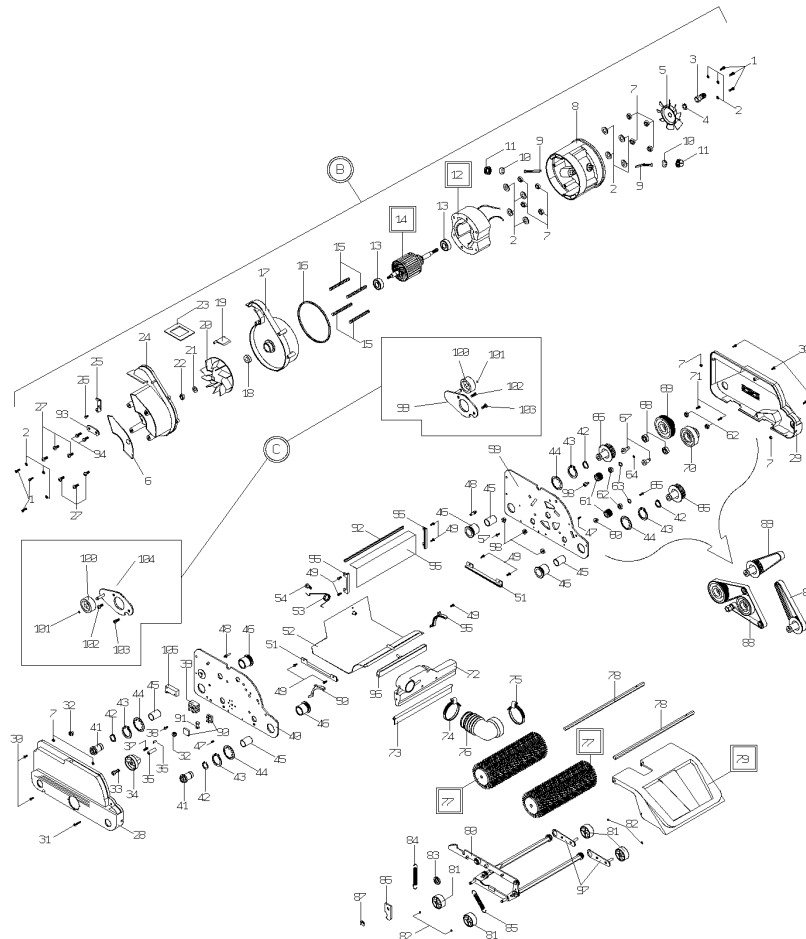

IPC Integrated Professional Cleaning

IPCGansow

Spare Parts List

IPC . EAGLE

Ref: LPTE00029

Model: Lavasciuga L10 nero-grigio sp.nera 110V

Ref. K	Part N.	Customer Part N.	Description	Qty	Validity:		Price
					From	To	
0001	MECI00024		SWITCH BIPOLARE LUMINOSO+CAPPUC.	1,00		01/2003	--
0001	MECI75810		SWITCH BIP. 250V RD.	1,00			--
0002	VTVT00079		SCREW AUTOF.TC UNI6954 3,9X22	3,00			--
0003	VTVT00040		SCREW AUTOF.TC UNI6954 3,5X10SP	4,00			--
0004	MPVR00784		HANDLE L10 GRIGIA	1,00			--
0005	ETET00119		LABEL SERBATOIO L10	1,00			--
0006	LAFN00280		NUT ASTINA SERBATOIO L10	1,00			--
0007	MPVR00783		LEVER COMANDO ACQUA L10	1,00			--
0008	LAFN00546		PIN X LEVA COMAN.ACQUA D.4X28	1,00			--
0009	MEVR00117		FAIR-LEAD L 10	1,00			--
000A	PMVR00299		TANK BIANCO COMPLETO L10	1,00			--
0010	MECB00114		CABLE ALIMENT.+SPINA USA L10	1,00			--
0011	MECB00102		CABLE ALIMENTAZ.MOTORE L10	1,00			--
0012	LAFN85614		CONTOLE ROD TERSY 10 TK21002001	1,00			--
0013	MLML85611		SPRING TERSY 10 TK22052001	1,00			--
0014	RCVR85612		CONNECTOR TERSY 10 TK22552001	1,00			--
0015	GUGO01054		O-RING D. 15.08 X 2.62 NBR 70SH	1,00			--
0016	VTDD00018		NUT SERBATOIO L10	1,00			--
0017	LAFN85613		PIN TERSY 10 TK22302001	1,00			--
0018	GUGO63445		O-RING D. 10.78 X 2.62 NBR 70SH	1,00			--
0019	LAFN00639		INSERT PORTAGOMMA L10	1,00			--
0020	MPVR00391		CAP PER SERBATOIO L10	1,00			--
0021	MPVR75869		TANK BIANCO	1,00			--
0022	LAFN01041		TUBE MANICO NERO L10	2,00			--
0023	VTVT75725		SCREW TBEI M 6X 10 ISO 7380 ZB	2,00			--
0024	VTVR00037		HANDWHEEL D.30 M6X10	2,00			--
0025	LAFN00856		SUPPORT MANICO NERO L 10	1,00			--
0026	LAFN86950		COOLING GRILL VASCHETTA ACQUA L=10	1,00			--
0027	MPVR86559		VAT L10	1,00			--
0028	MPVR00392		CAP VASCHET.RECUPERO ACQUA	1,00			--
0029	TBBP00030		TUBE ACQUA L10	1,00			--
0030	MPVR00814		CAP PASSACAVO SUPERIORE	1,00			--
0031	MPVR00815		CAP PASSACAVO FERMO MANICO	1,00			--
0032	LAFN00167		BUSHING SUPPORTO MANICO L10	1,00			--
0033	MPVR00082		BUSHING ESAGONALE PLASTICA L10	1,00			--
0034	GUVR00021		RUBBER TENUTA ASTA SERBATOIO L10	1,00			--